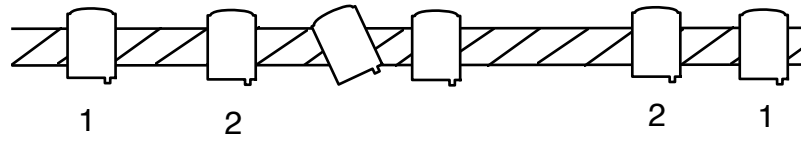

fondale

palco

sala

 x 11 pc 1 Kw

x8 canali dimmer

 x3 sago/pc/par led RGB

 x2 pc 500 w