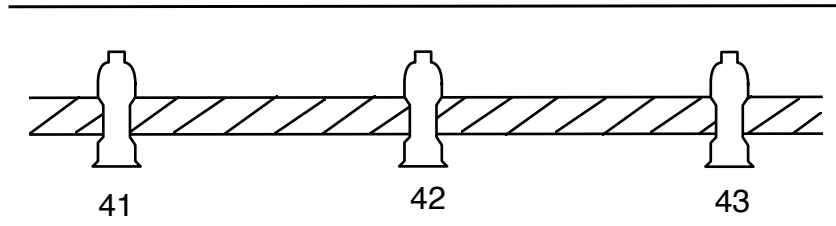

fondale

palco

sala

 x 11 pc 1 Kw

x8 canali dimmer

 x3 sago/pc/par led RGB

 x2 pc 500 w